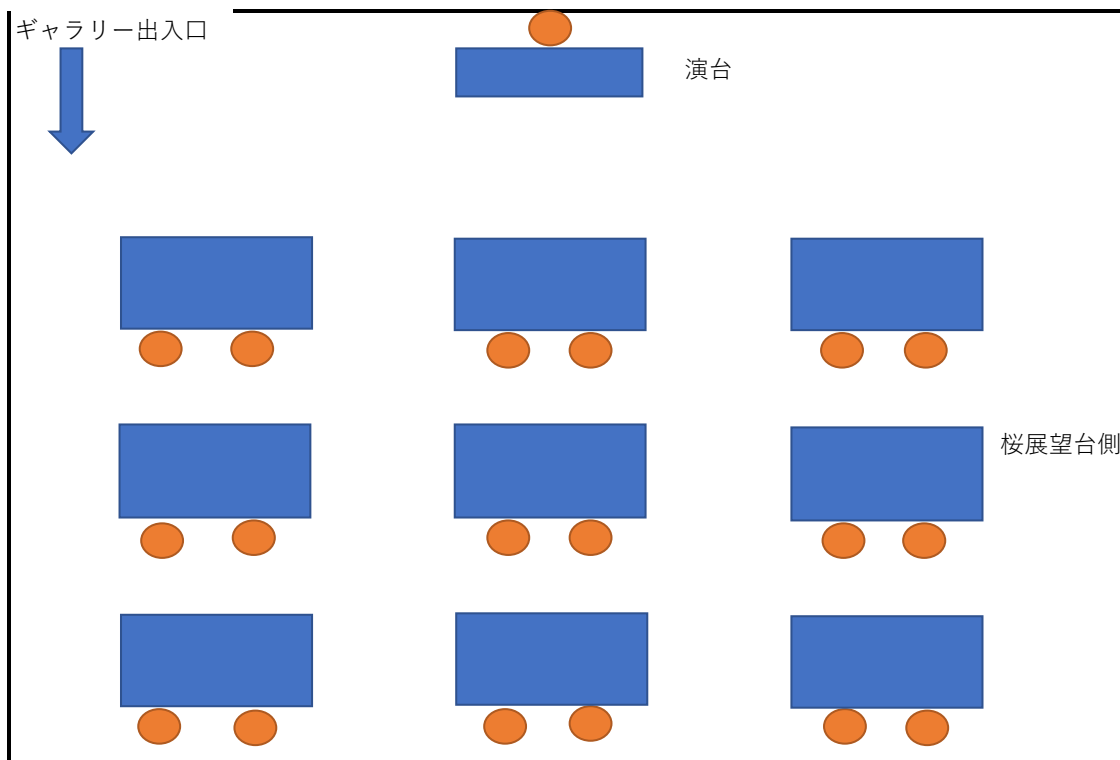

会場レンタル・テーブルプラン（一例）

Aパターン：角テーブルちらし形式

会場：TENGUUCAFE奥スペース ご利用例：婚礼二次会、還暦祝いなど各種ご宴席

Bパターン：スクール形式

会場：天狗山ギャラリースペース ご利用例：講習会や講演会、会議など

このほかにも、ご要望に合わせてコーディネートいたしますので、お気軽にお申し付けください。