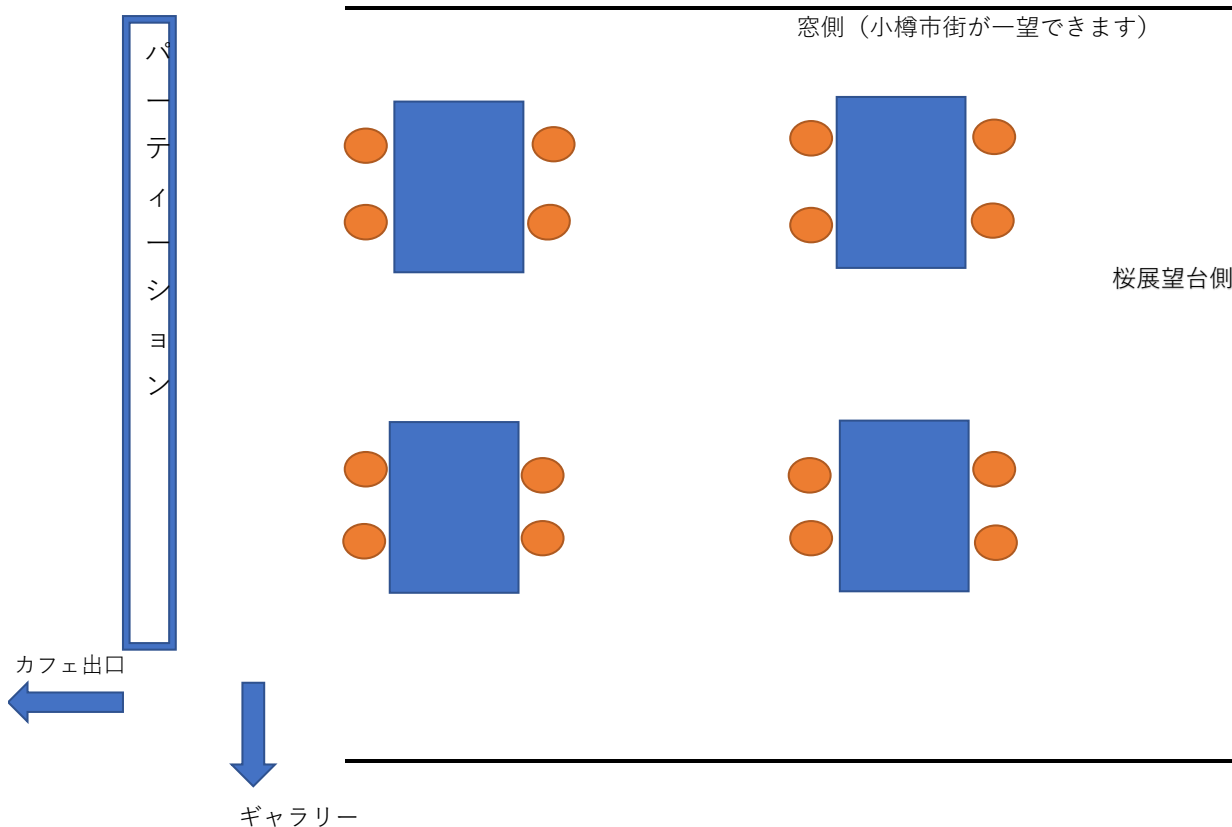

会場レンタル・テーブルプラン（一例）

Aパターン：角テーブルちらし形式

会場：TENGUUCAFE奥スペース ご利用例：婚礼二次会、還暦祝いなど各種ご宴席

Bパターン：スクール形式

会場：天狗山ギャラリースペース ご利用例：講習会や講演会、会議など

このほかにも、ご要望に合わせてコーディネートいたしますので、お気軽にお申し付けください。